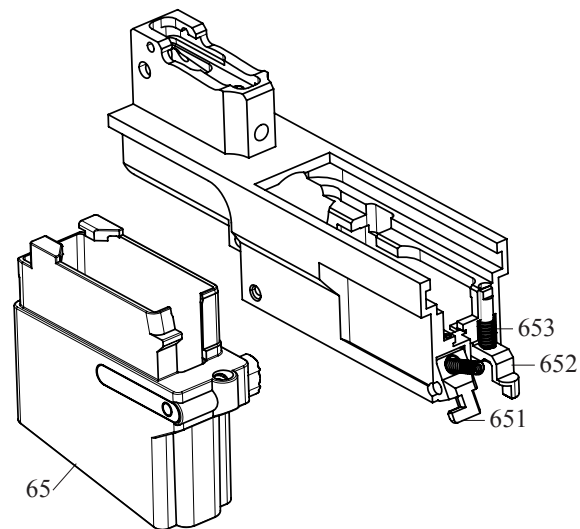

## Instrukce pro instalaci adaptéru Sa vz. 58 Sporter pro zásobníky AR-15 / M-16

### Pro instalaci adaptéru zásobníkové šachty Sa vz. 58 Sporter proved'te následující :

1. vyjměte pojistný kolík čepu záchyty zásobníku (243)
2. vyjměte čep záchyty zásobníku (241)
3. vyjměte záchyt zásobníku (24), záchyt závěru (23) a pružinu záchyty závěru (231)
4. vložte záchyt adaptéru (651) s pružinou záchyty zásobníku (242), záchyt závěru adaptéru (652) spolu s pružinou záchyty závěru adaptéru (653) do zásobníkové šachty pouzdra závěru
5. vložte čep záchyty zásobníku (241) a zajistěte jej poistným kolíkem čepu záchyty zásobníku (243)
6. vložte adaptér

### Upozornění:

Adaptér Sa vz. 58 Sporter pro zásobníky AR-15 / M-16 umožňuje použití ocelových a hliníkových zásobníků pouze ve zbraních Sa vz. 58 Sporter ráže 5.56 x 45 mm. Adaptér pouze umožňuje použití zásobníků AR-15 ve zbraní Sa vz. 58 Sporter a nemění zbraň Sa vz. 58 na AR-15 / M-16 se všemi jejich vlastnostmi.

Adaptér není konstruován k použití plastových zásobníků AR-15 / M-16, ale v závislosti na provedení, může částečně fungovat i s plastovými zásobníky od některých výrobců. Rovněž, díky své konstrukci, adaptér umožňuje volně vypadávat zásobníků AR-15 / M-16 pouze pokud jsou tyto zcela naplněny, nebo zcela prázdné.